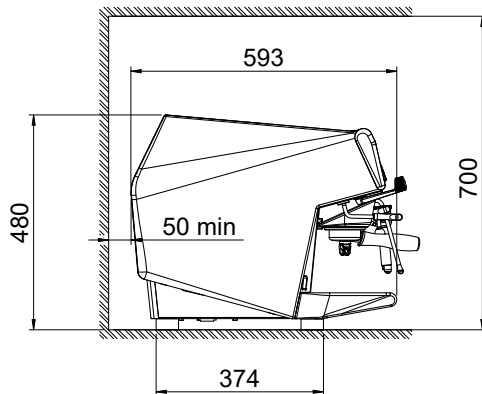

Constructie

- Roestvrijstalen omkasting.
- PID (Proportioneel-Integraal-Differentiaal) temperatuur controle: een precies algoritmisch controle systeem dat zorgt voor een consistent en accuraat zet temperatuur management.
- Boiler van 15,6 liter voor stoom en heet water.
- Uitgevoerd met Easylock filterhouders.
- RS-232 protocol voor computer of kassa verbinding.

Goedkeuring

Front aanzicht

Zij aanzicht

Boven aanzicht

Elektra

Voltage	602527 (AURA3DOSA)	400 V/3N ph/50 Hz
Elektrisch max. vermogen		4.8 kW
Stekker type		Kabel zonder stekker

Water

Water aansluiting	3/8"
Water temperatuur (min-max)	5 - 60 °C
Water afvoer	3/4"

Algemene gegevens

Externe afmetingen, lengte	984 mm
Externe afmetingen, breedte	592 mm
Externe afmetingen, hoogte	490 mm
Gewicht, netto	83 kg

Duurzaamheid

Amperage	7.2 Amps
-----------------	----------

Meegeleverde accessoires