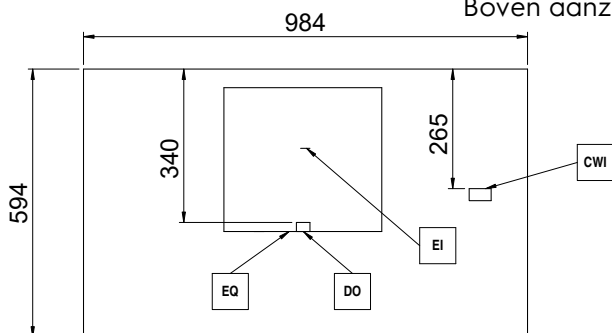

Goedkeuring

Front aanzicht

Zij aanzicht

Boven aanzicht

Elektra

Voltage	602527 (AURA3DOSA)	400 V/3N ph/50 Hz
Elektrisch max. vermogen		4.8 kW
Stekker type		Kabel zonder stekker

Water

Water aansluiting	3/8"
Water temperatuur (min-max)	5 - 60 °C
Water afvoer	3/4"

Algemene gegevens

Externe afmetingen, lengte	984 mm
Externe afmetingen, breedte	592 mm
Externe afmetingen, hoogte	490 mm
Gewicht, netto	83 kg

Duurzaamheid

Amperage	7.2 Amps
-----------------	----------

Meegeleverde accessoires