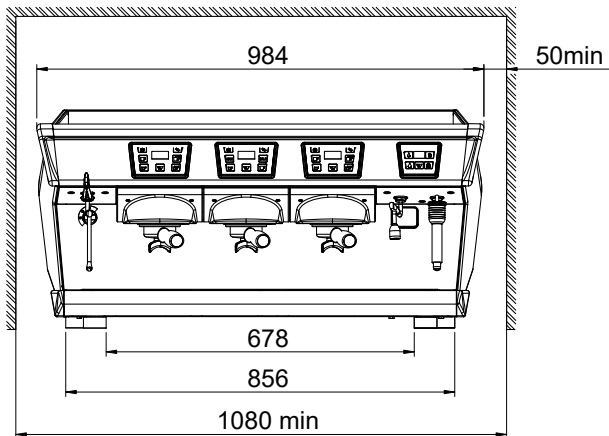

Front aanzicht